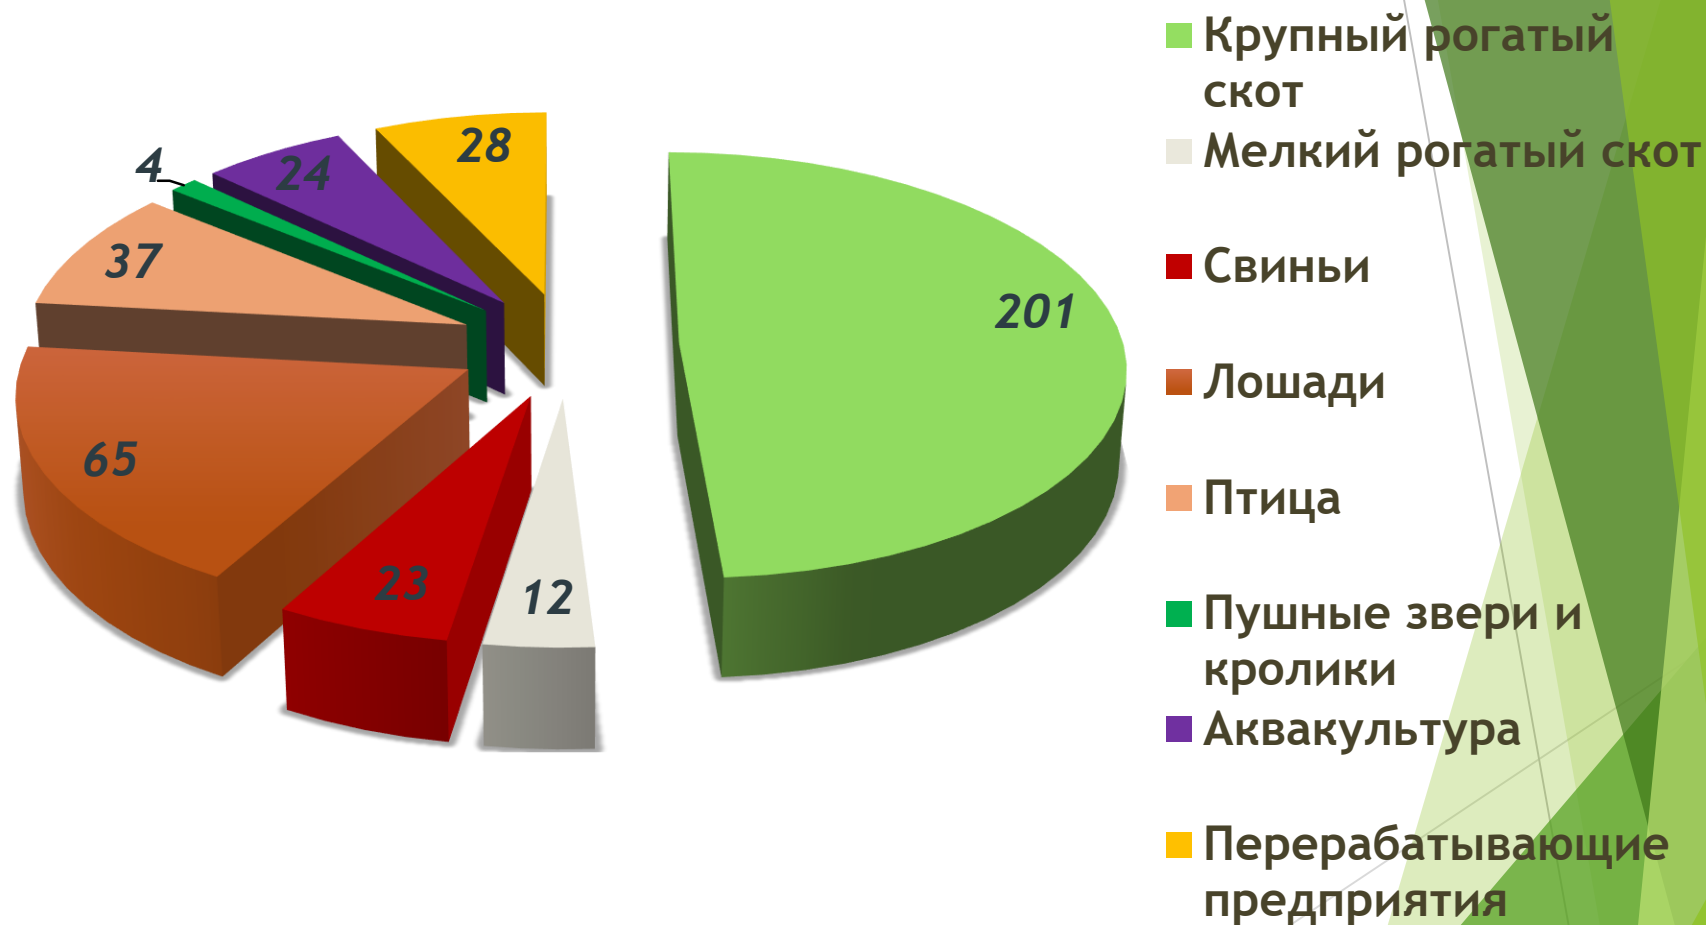

Количество заключенных договоров с Профильными учреждениями про прохождению практики студентов

<i>Профильные учреждения</i>	<i>Кол-во договоров</i>
Учреждения гос.ветеринарной службы	247
Предприятия АПК	394
Частные ветеринарные клиники	698
Ветеринарные лаборатории	28
Научные учреждения	41
Другое	64
ВСЕГО:	1472

Количество заключенных договоров с предприятиями АПК по прохождению практики студентов