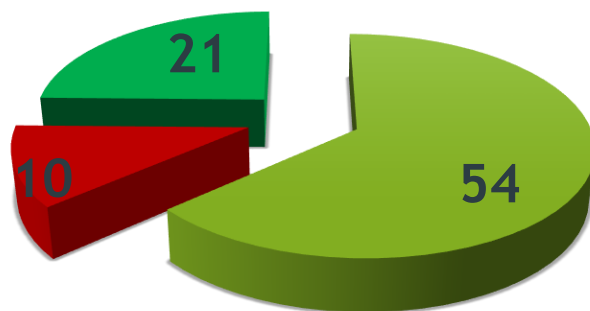

Профильные организации	Количество студентов ФВБриА		
	2020 г.	2021 г.	
НИИ	9	31	34,61 %
Предприятия рыбного хозяйства	6	9	23,07 %
Другие учреждения	11		42,3 %
ВСЕГО:	26	40	100%

- Санкт-Петербург
- Ленинградская область
- Другие регионы РФ

Профильные организации	Количество студентов ФБЭ		
	2020 г.	2021 г.	
Лаборатории	1	3	11,11 %
Природные заповедники, парки	1	14	11,11 %
НИИ	2	20	22,22 %
Другие учреждения	5		55,55 %
ВСЕГО:	9	36	100%