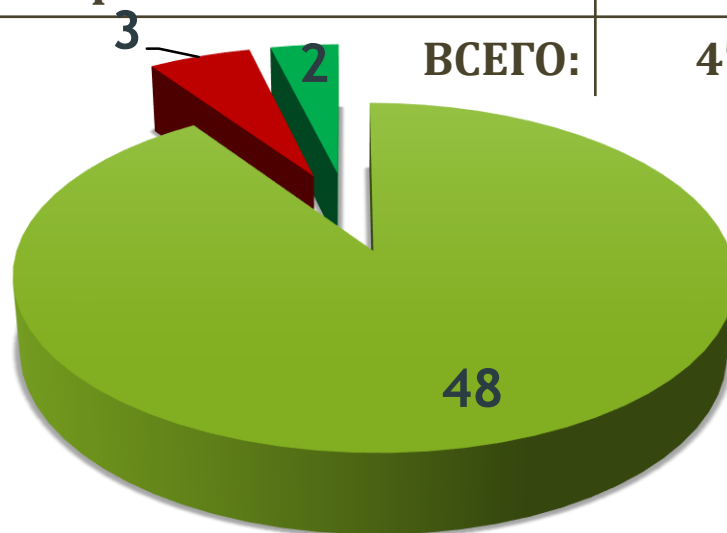

Прохождение практики студентами ФВСЭ

Профильные организации

Количество студентов

Профильные организации	Количество студентов		
	2020 г.	2021 г.	
Станции по борьбе с болезнями животных	37	37	100 %
Предприятия перераб. промышленности	4	1	4,16%
Ветеринарные лаборатории	6	15	20,83 %
ВСЕГО:	47	53	100%

■ Санкт-Петербург
■ Ленинградская область
■ Другие регионы РФ