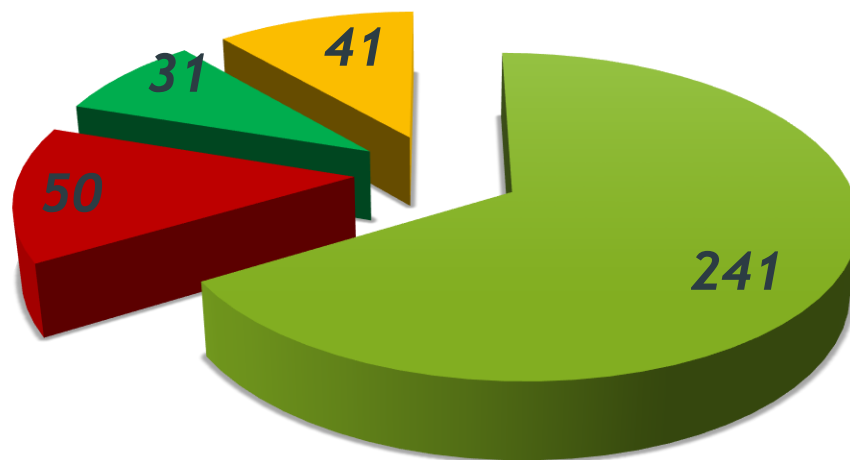

Распределение по местам практики студентами ФВМ, 4 курс

Профильные организации	Количество студентов		
	2020 г.	2021 г.	
Станции по борьбе с болезнями животных	114	72	29,38 %
Предприятия АПК	85	54	21,9 %
Ветеринарные лаборатории	14	7	3,6 %
НИИ	8	12	2,06 %
Ветеринарные клиники	167	218	43,04 %
ВСЕГО:	388	363	100 %

■ Санкт-Петербург
■ Северо-Западный ФО

■ Ленинградская область
■ Другие регионы РФ