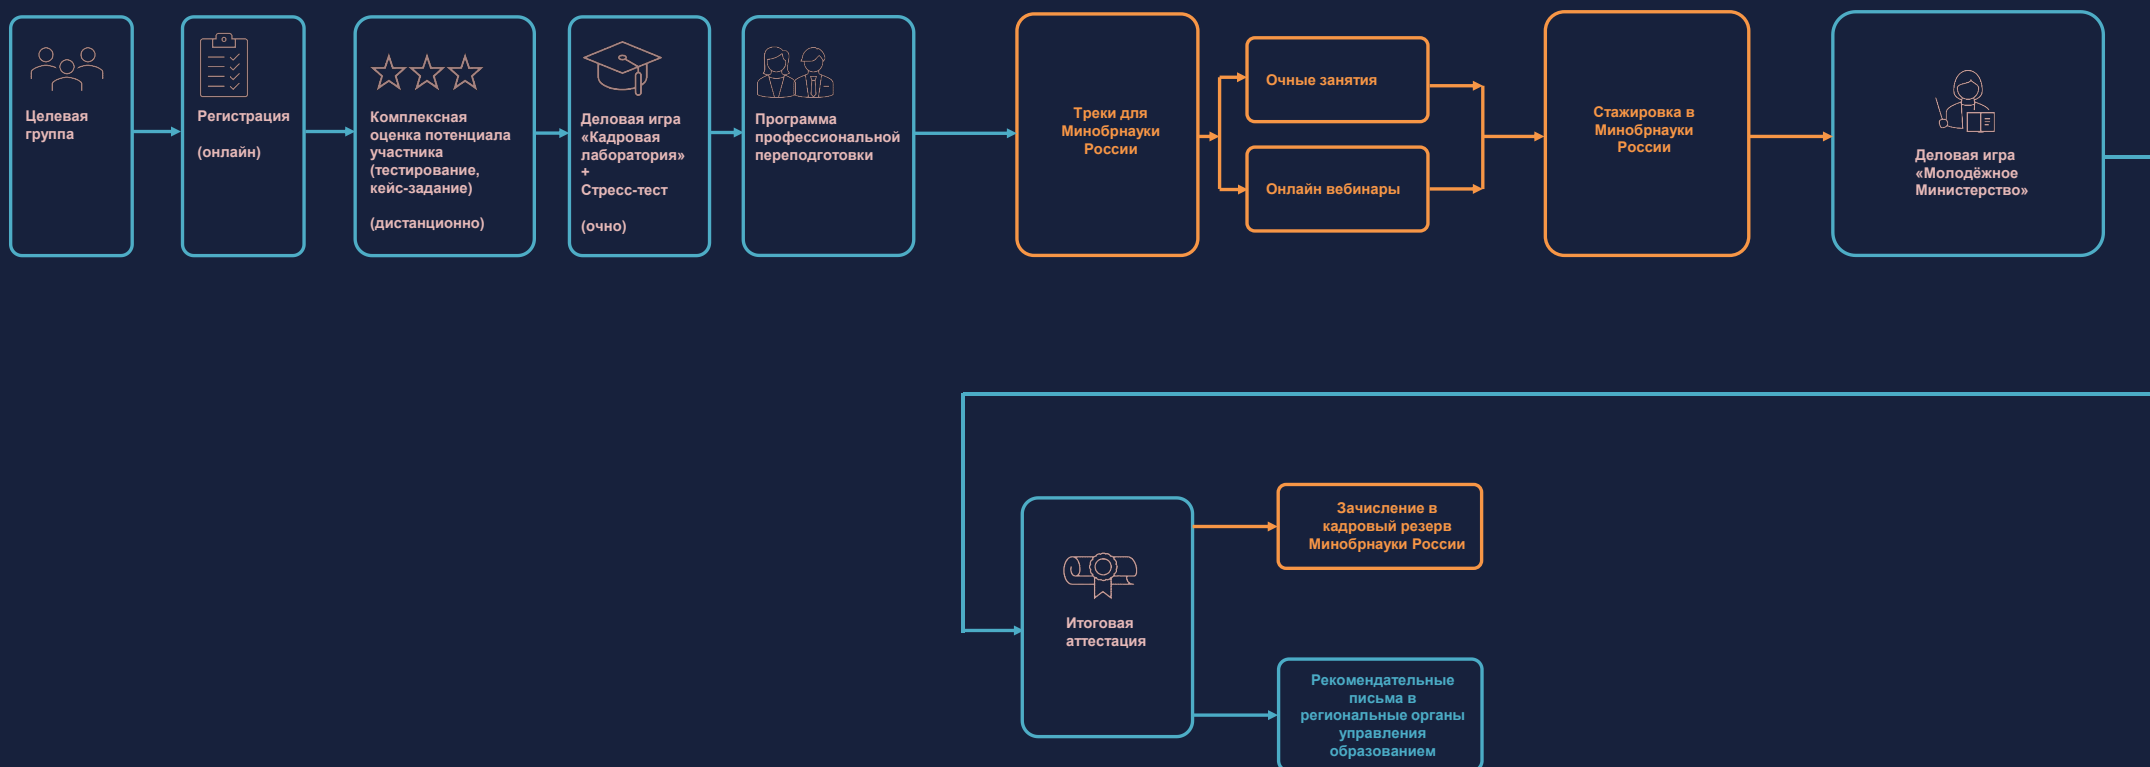

ТРАЕКТОРИЯ УЧАСТНИКОВ ПРОЕКТА

МИНОБРНАУКИ
РОССИИ